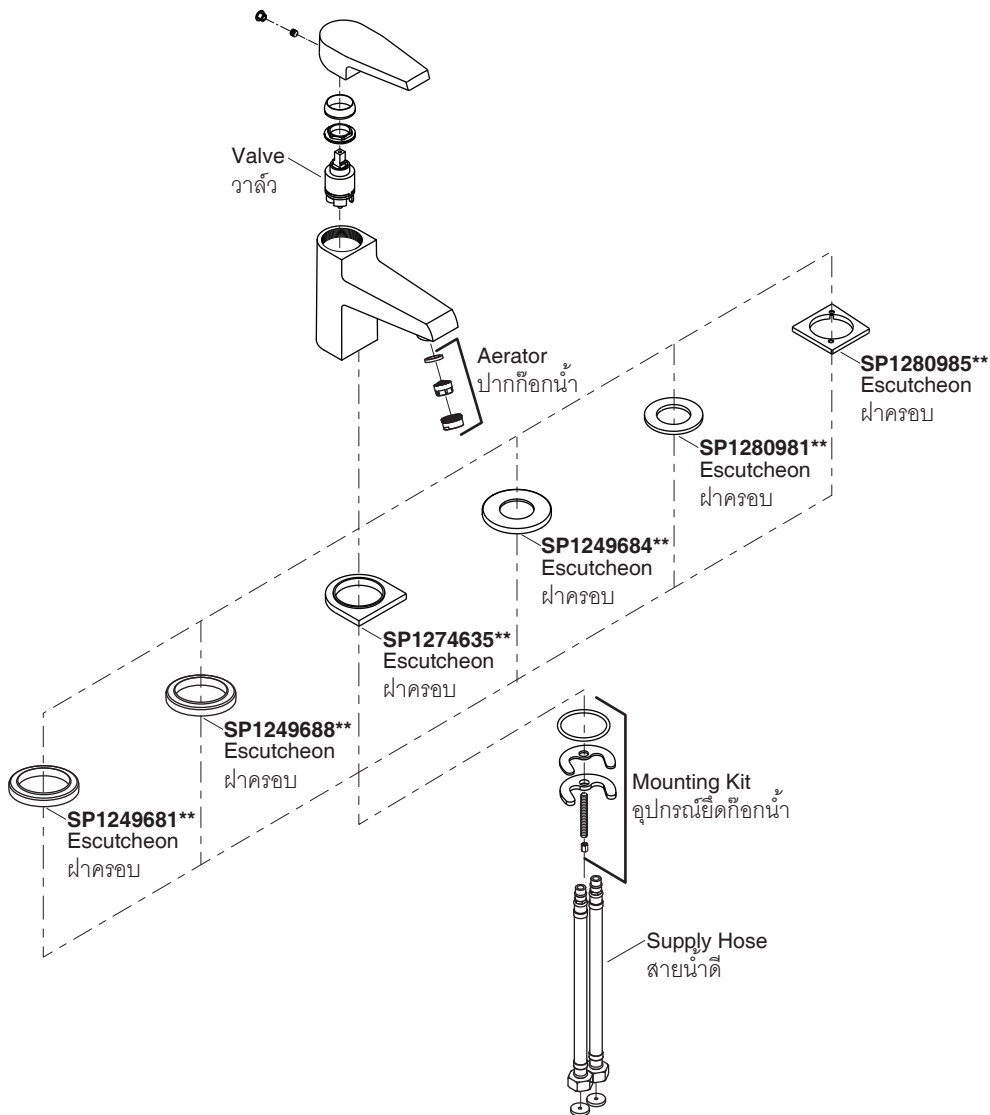

LAVATORY MIXER FAUCET

ก๊อกผสมอ่างล้างหน้า

Trusted in New Zealand Since 1982

SERVICE PARTS

Model รุ่น	Product Name ชื่อผลิตภัณฑ์	Valve วาล์ว	Aerator ปากก๊อกน้ำ	Mounting Kit อุปกรณ์ยึดก๊อกน้ำ	Supply Hose สายน้ำดี	Drain สะตืออ่าง	Escutcheon ฝาครอบ
K-7696X-4**	TOZZO/ทอสโซ่	SP1214768	SP1205786	SP1297611	SP1242102	SP1242131**	SP1274635**
K-15710X-4**	DELANO/เดลานโน	SP1074348	SP1214784	SP1242086	SP1242103	SP1242132**	-
K-15715X-4**	CARMELLO/คาเมลโล	SP1074348	SP1214784	SP1242086	SP1242103	SP1242132**	-
K-15740X-4**	MIRAGE/มิราจ	SP1214771	SP1205786	SP1242085	SP1242102	SP1242131**	-
K-15756X-4**	SORRENTO/ซอเรนโต	SP1214768	SP1205786	SP1242085	SP1242102	SP1242131**	SP1249688**
K-15785X-4**	MILANO/มิลานโน	SP1214771	SP1205786	SP1242085	SP1242102	SP1242131**	SP1249681**
K-76890X-4**	ANZIO/แอนซิโอ	SP1279917	SP1279911	SP1280970	SP1279923	SP1242132**	SP1280985**
K-76953X-4**	ARICIA/อริเชีย	SP1279917	SP1279911	SP1280970	SP1279923	SP1242132**	SP1280981**
K-98079X-4**	OVIAT/โอเวีย	SP1221663	SP1221664	SP1242091	SP1242102	SP1242136**	SP1249684**
K-98086X-4**	POSH/พอริช	SP1214768	SP1221664	SP1242085	SP1242102	SP1242136**	-

**Finish/color code must be specified when ordering.

**ระบุรหัสสี/สีเคลือบผิว/สีในการสั่งซื้อผลิตภัณฑ์